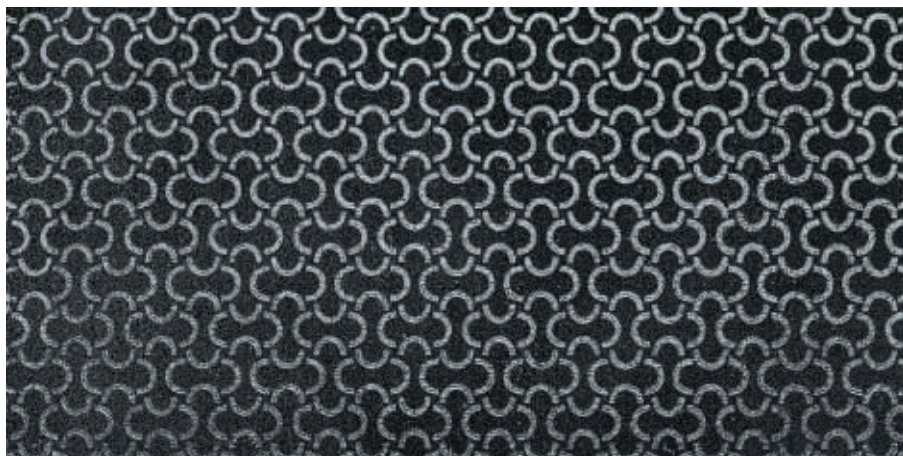

HETSPGo5 Eternity Black Glitter Lap/Ret

30x60 pz. box: 5

80